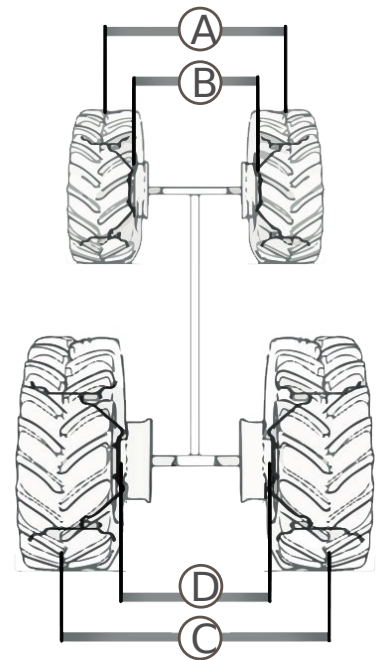

- KOLA O PRŮMĚRECH OD 28" DO 54"
- 16 ŠÍŘEK STOPY V ZÁKLADNÍ VERZI (MAXIMUM 32)
- UNIVERZÁLNOST - 27 AR DISKŮ S RŮZNOU ROZTEČÍ
- PRÁŠKOVÁ BARVA
- KRÁTKÁ DODACÍ LHŮTA
- SNADNÁ MONTÁŽ

OBJEDNÁVKOVÝ FORMULÁŘ KOL:

VÝROBCE STROJE: _____

MODEL: _____

	PŘEDNÍ NÁPRAVA	ZADNÍ NÁPRAVA
Původní velikost pneu:		
A/C* rozměr:		
B/D rozměr:		
Nová preferovaná velikost pneu:		
Typ kol:	<input type="checkbox"/> kola Multifit <input type="checkbox"/> pevná kola <input type="checkbox"/> dvojitá kola	<input type="checkbox"/> kola Multifit <input type="checkbox"/> pevná kola <input type="checkbox"/> dvojitá kola

* Šířka stopy, které chce zákazník dosáhnout - vzdálenost od středu ke středu pneu (mm)

DISK - ROZMĚRY:

Počet otvorů pro šrouby (ks):		
Střední průměr otvoru (D1) (mm):		
Průměr otvorů pro šrouby (d) (mm):		
Rozteč (D2) (mm):		
Zahloubení:	<input type="checkbox"/> kuželové (A) <input type="checkbox"/> rovné (H)	<input type="checkbox"/> kuželové (A) <input type="checkbox"/> rovné (H)
Barva kol:		