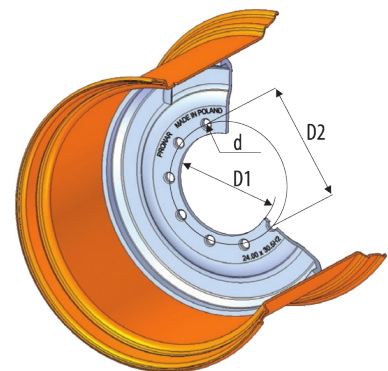

- KOLA O PRŮMĚRECH OD 28" DO 54"
- 16 ŠÍŘEK STOPY V ZÁKLADNÍ VERZI (MAXIMUM 32)
- UNIVERZÁLNOST - 27 AR DISKŮ S RŮZNOU ROZTEČÍ
- PRÁŠKOVÁ BARVA
- KRÁTKÁ DODACÍ LHŮTA
- SNADNÁ MONTÁŽ

OBJEDNÁVKOVÝ FORMULÁŘ KOL:

* Šířka stopy, které chce zákazník dosáhnout - vzdálenost od středu ke středu pneu (mm)

DISK - ROZMĚRY:

Počet otvorů pro šrouby (ks):		
Střední průměr otvoru (D1) (mm):		
Průměr otvorů pro šrouby (d) (mm):		
Rozteč (D2) (mm):		
Zahloubení:	<input type="checkbox"/> kuželové (A) <input type="checkbox"/> rovné (H)	<input type="checkbox"/> kuželové (A) <input type="checkbox"/> rovné (H)
Barva kol:		