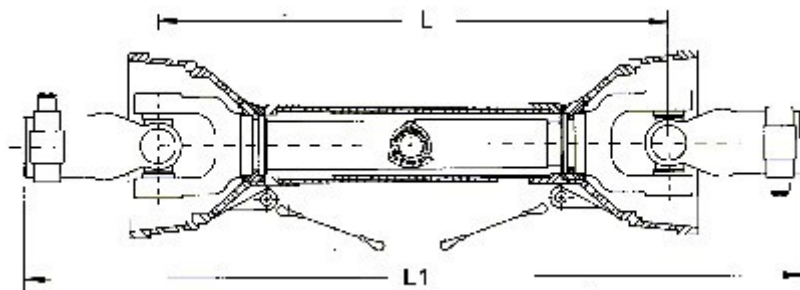

 LA MAGDALENA: Kardany - série 200

 LA MAGDALENA: Kardany - série 300

 LA MAGDALENA: Kardany - série 600

Pojistné a volnoběžné spojky kardanů

Výkonová tabulka

číslo	ot/min-1540		1000		
	kW	Nm	kW	Nm	Nm max
2	12	210	18	175	335
3	16	290	24	230	460
4	22	390	35	330	640
5	26	460	40	380	780
6	35	630	54	520	1100
35	44	790	72	690	1440
7	46	810	73	700	1450
8	55	980	85	810	1800
36	66	1180	102	980	2150
9	68	1210	108	1030	2250
10	105	1880	168	1600	3800

Série + číslo výkonu udává typ kardanu